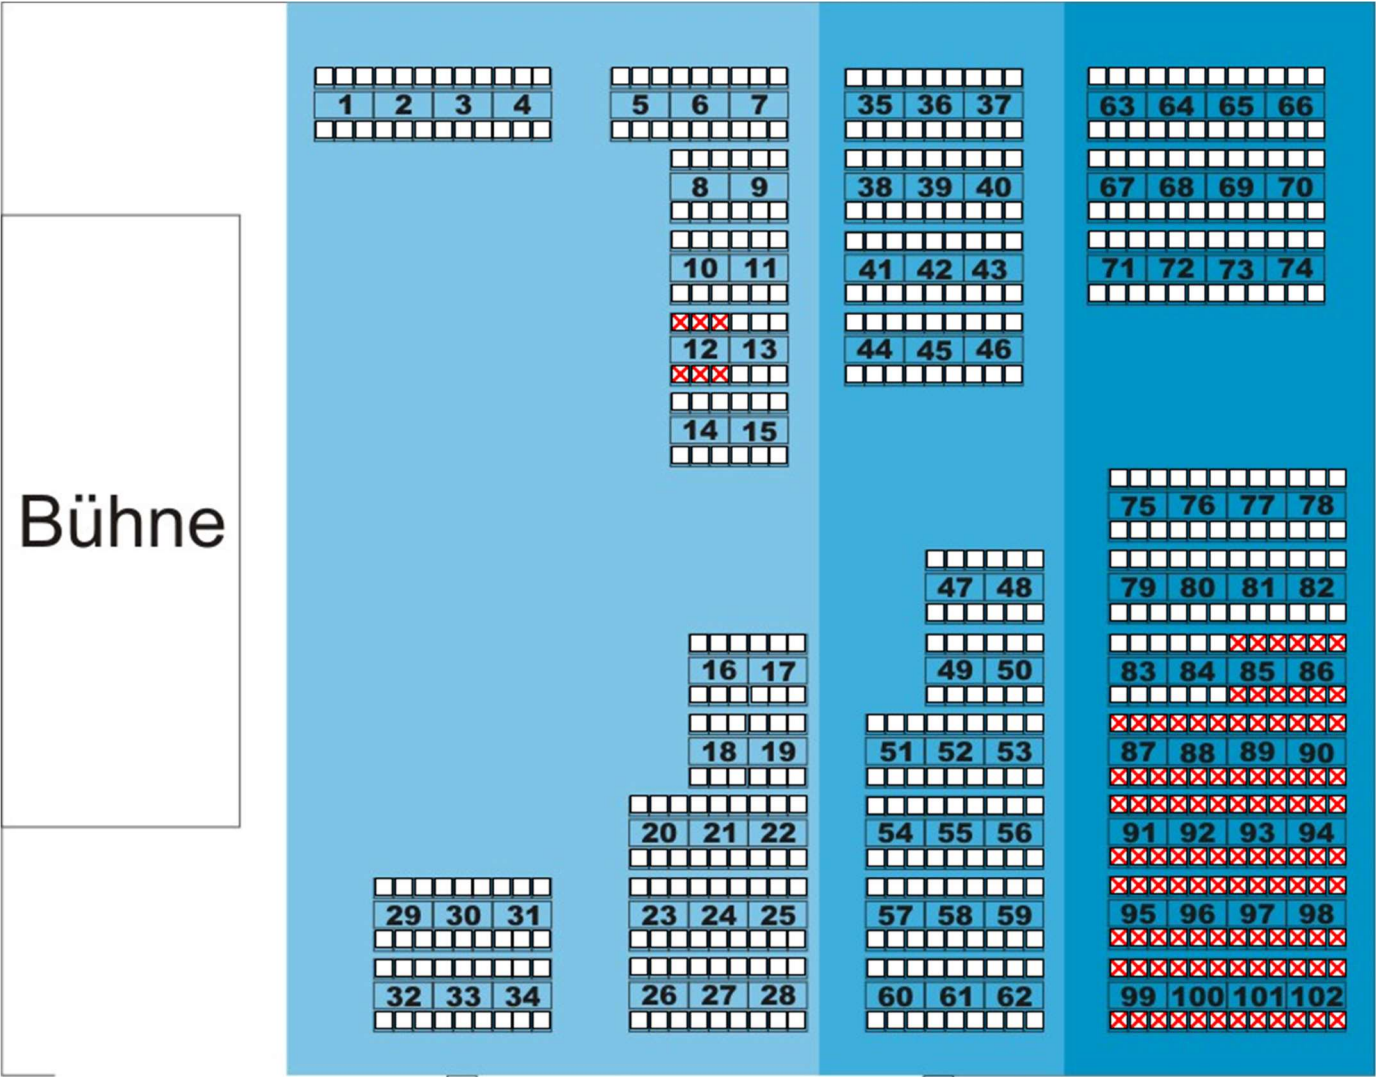

Vorschau Saalplan Premierenball Gerlingen – Stadthalle Gerlingen

Kategorie I

Kategorie II

Kategorie II

Bühne

Foyer